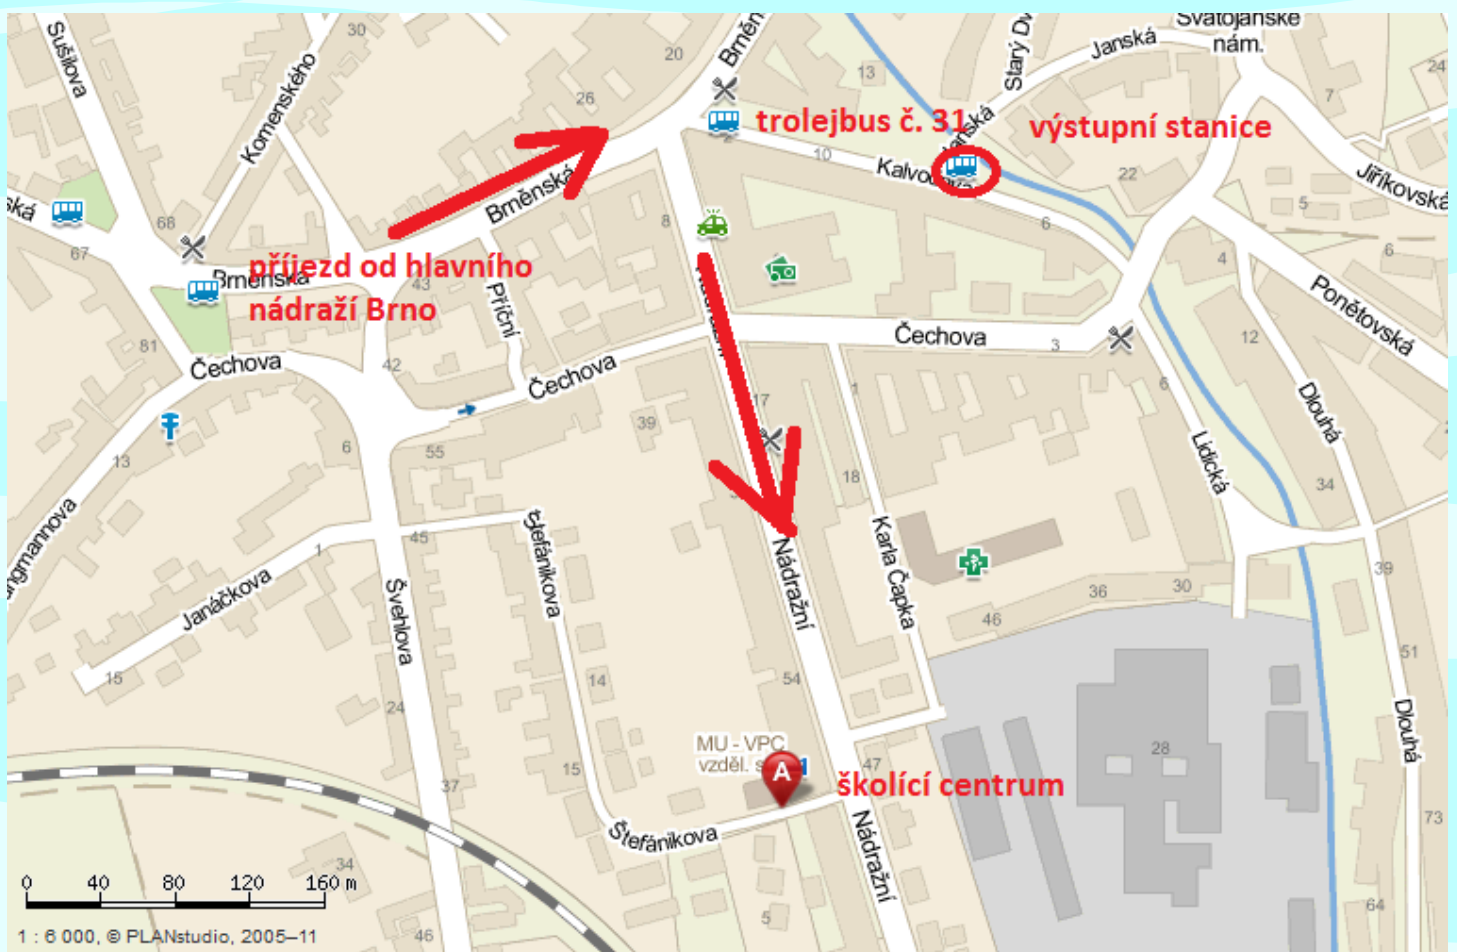

Příjezd a ubytování

Adresa školícího centra: Univerzitní centrum
 Nádražní 58
 Brno - Šlapanice
 tel. recepce ubytování: 549 49 2410
 tel. kontakt Schola Medica: 723 429 662

- Příjezd Brno - hlavní nádraží (vlakové či autobusové)
- Z autobusového nádraží Zvonařka projít přes obchodní dům Vaňkovka k vlakovému nádraží (přes lávky)
- Po pravé straně před hlavním vlakovým nádražím zastávka trolejbusu MHD č. 31 směr Šlapanice, vystoupit na konečné zastávce – Šlapanice Kalvodova (jízda trvá cca 25 min.)
- Dále cca 200 metrů směr školící centrum – viz mapka