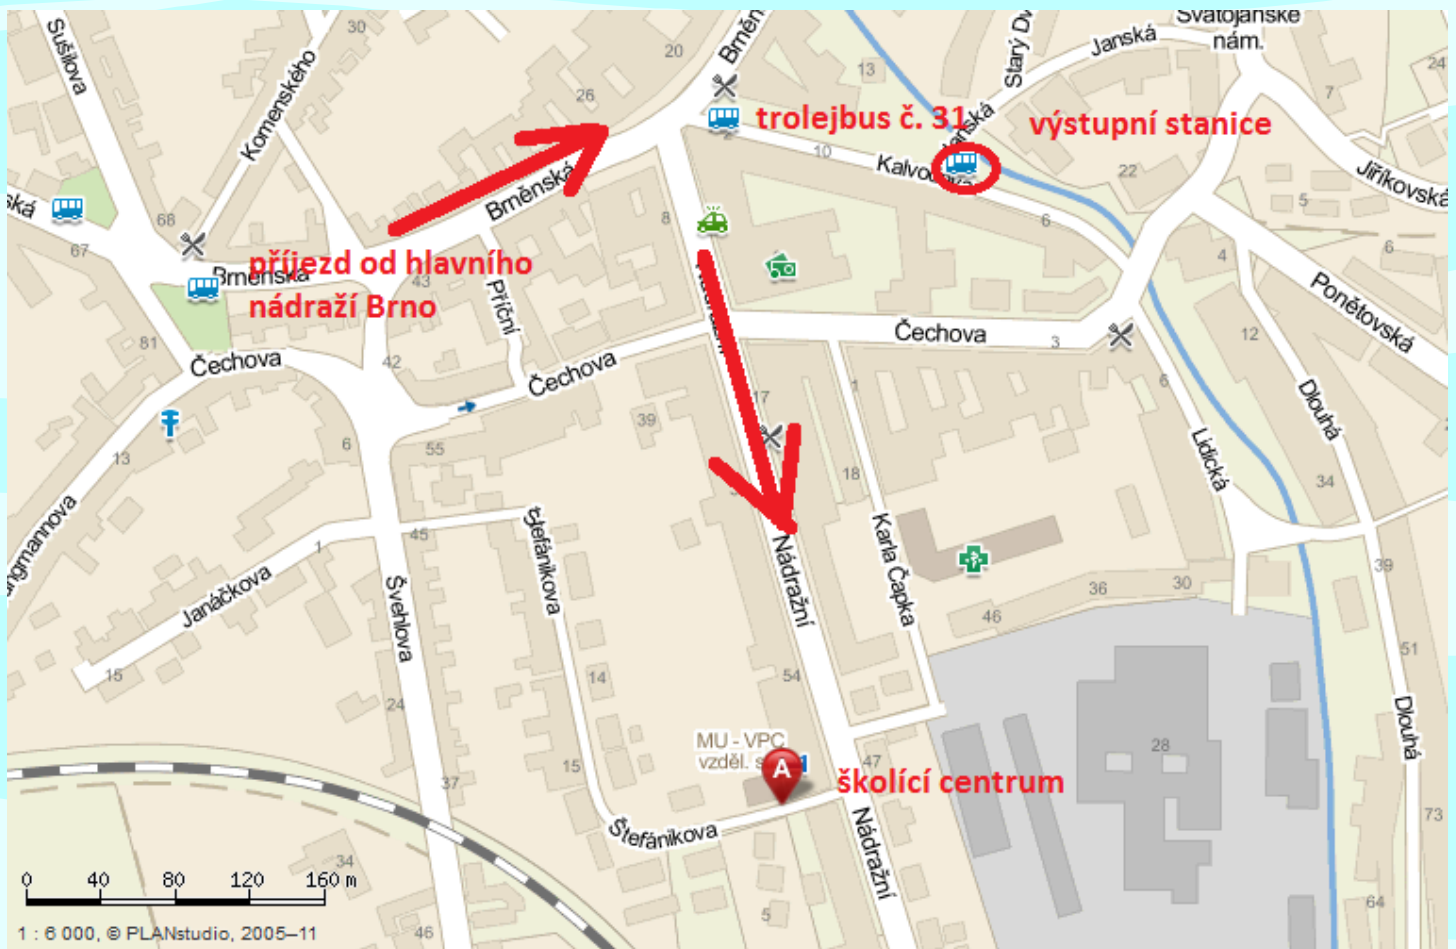

## Příjezd a ubytování

Adresa školícího centra : Univerzitní centrum  
 Nádražní 58  
 Brno Šlapanice  
 tel. recepce ubytování: 549 49 2410  
 tel. kontakt Schola Medica: 723 429 662

- Příjezd Brno - hlavní nádraží (vlakové či autobusové)
- Z autobusového nádraží Zvonařka projít přes obchodní dům Vaňkovka k vlakovému nádraží (přes lávky)
- Po pravé straně před hlavním vlakovým nádražím zastávka trolejbusu MHD č. 31 směr Šlapanice, vystoupit na konečné zastávce – Šlapanice Kalvodova (jízda trvá cca 25 min.)
- Dále cca 200 metrů směr školící centrum – viz mapka