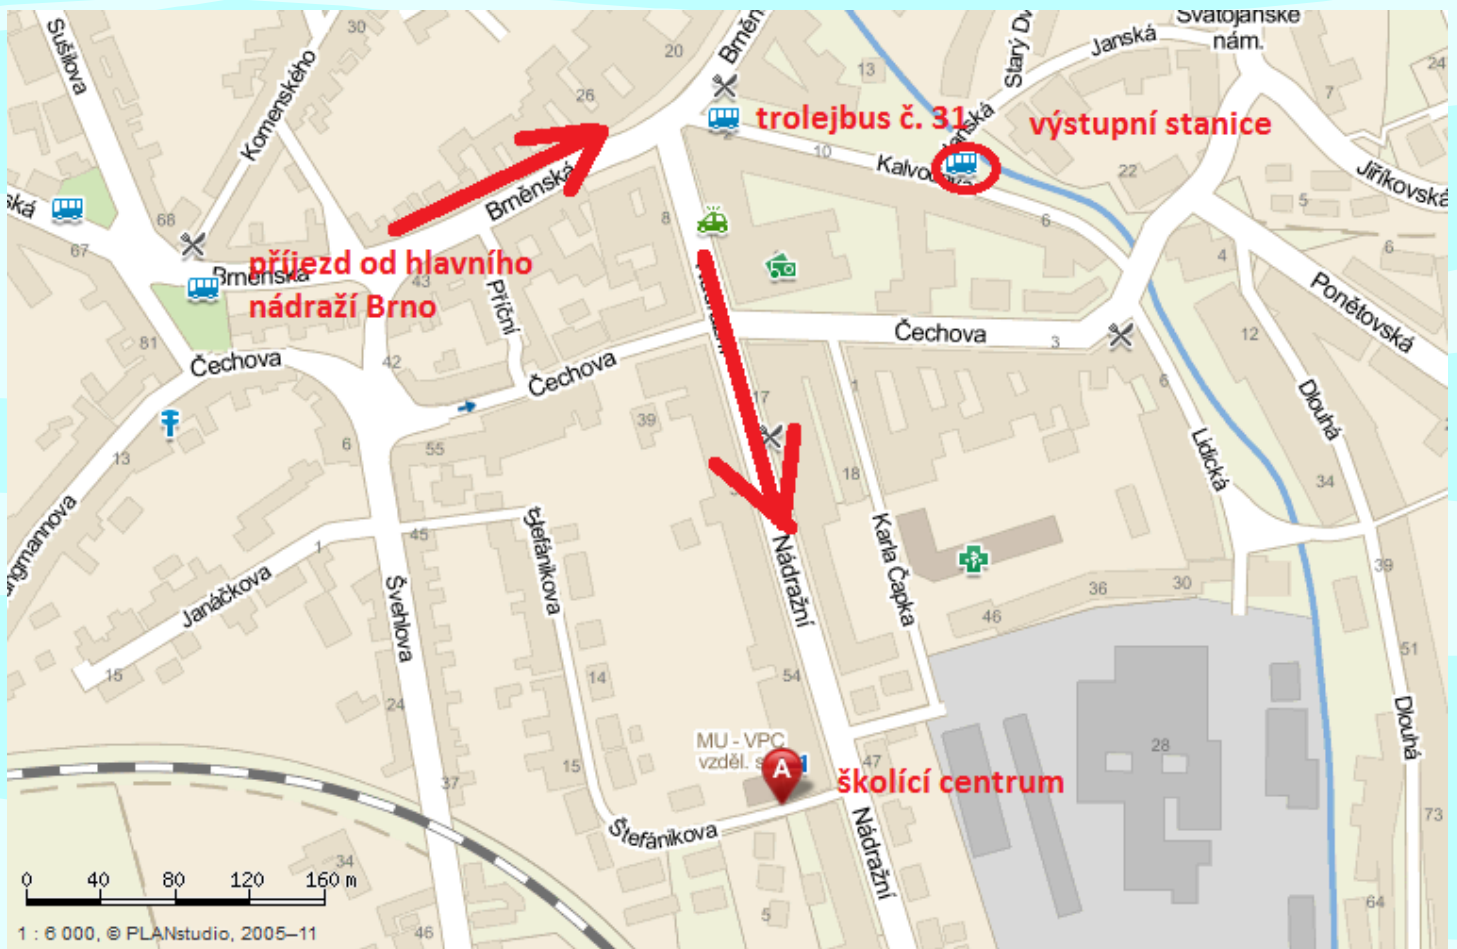

Příjezd a ubytování

Adresa školícího centra: Univerzitní centrum
 Nádražní 58
 Brno - Šlapanice
 tel. recepce ubytování: 549 49 2410
 tel. kontakt Schola Medica: 723 429 662

- Příjezd Brno - hlavní nádraží (vlakové či autobusové)
- Z autobusového nádraží Zvonařka projít přes obchodní dům Vaňkovka k vlakovému nádraží (přes lávky)
- Po pravé straně před hlavním vlakovým nádražím zastávka trolejbusu MHD č. 31 směr Šlapanice, vystoupit na konečné zastávce – Šlapanice Kalvodova (jízda trvá cca 25 min.)
- Dále cca 200 metrů směr školící centrum – viz mapka